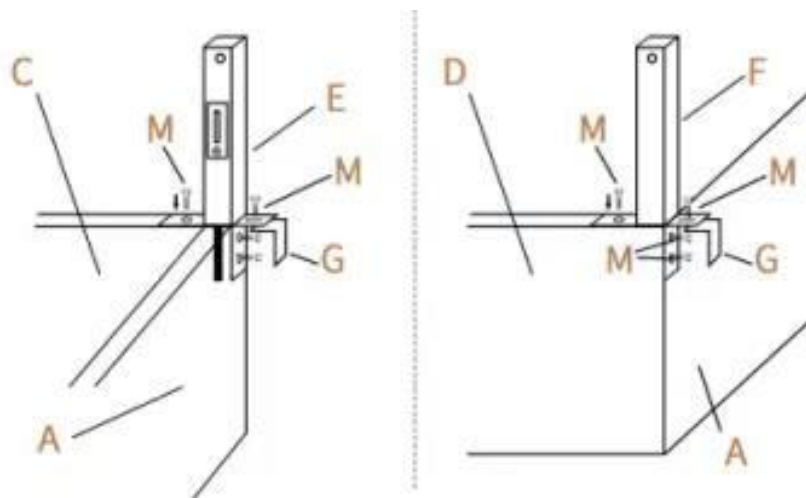

Bestandteile

A	B	C	D	E	F	G	H	I	J	K	L	M	N	O	P
															
2 pcs	1 pcs	1 pcs	1 pcs	1 pcs	1 pcs	2 pcs	1 pcs	2 pcs	1 pcs	1 pcs	1 pcs	18 pcs	4 pcs	2+2+4 pcs	1 pcs

Montageanweisung

1. Entnehmen Sie alle Teile der Verpackung und prüfen diese auf Vollständigkeit.
2. Montieren Sie den Boden (B) und die Seitenteile (A; C+D) mittels der Schrauben „M“ + „N“ gemäß der Zeichnung. Montieren Sie das Ventil „K“ am Bauteil „C“ gemäß der Zeichnung.

3. Montieren Sie die Bauteile „E“ und „F“ und den Haken „G“ gemäß der Zeichnung mittels der Schrauben „M“.

4. Montieren Sie das Bauteil „H“ gemäß der Zeichnung mittels der Schrauben „M“.

5. Montieren Sie das Bauteil „J“ gemäß der Zeichnung mittels der Schrauben „O“ und setzen die Kappe „L“ ein.