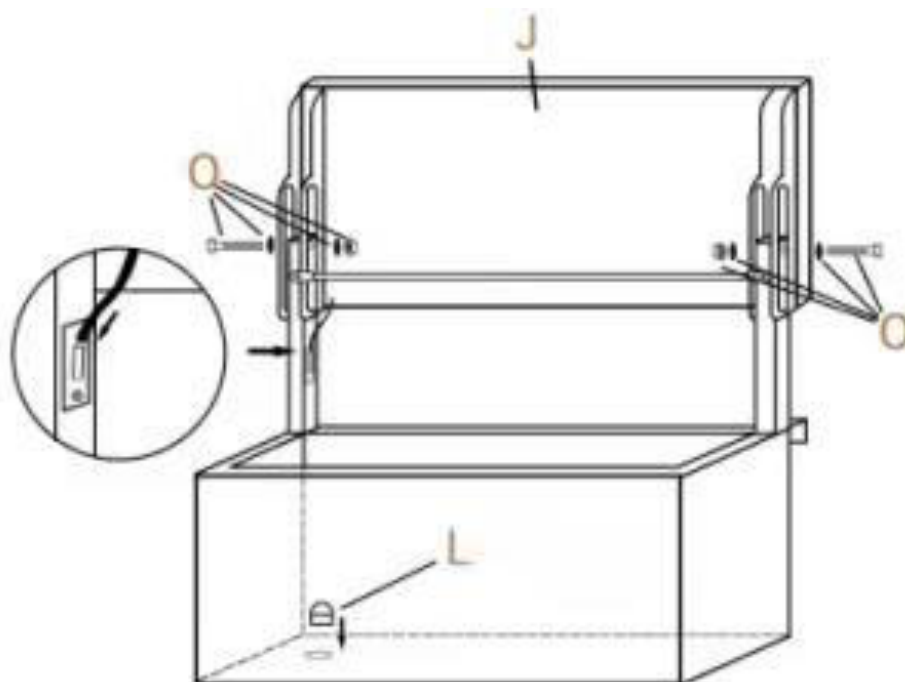

Bestandteile

A	B	C	D	E	F	G	H	I	J	K	L	M	N	O	P
															
2 pcs	1 pcs	1 pcs	1 pcs	1 pcs	1 pcs	2 pcs	1 pcs	2 pcs	1 pcs	1 pcs	1 pcs	18 pcs	4 pcs	2+2+4 pcs	1 pcs

Montageanweisung

1. Entnehmen Sie alle Teile der Verpackung und prüfen diese auf Vollständigkeit.
2. Montieren Sie den Boden (B) und die Seitenteile (A; C+D) mittels der Schrauben „M“ + „N“ gemäß der Zeichnung. Montieren Sie das Ventil „K“ am Bauteil „C“ gemäß der Zeichnung.

3. Montieren Sie die Bauteile „E“ und „F“ und den Haken „G“ gemäß der Zeichnung mittels der Schrauben „M“.

4. Montieren Sie das Bauteil „H“ gemäß der Zeichnung mittels der Schrauben „M“.

5. Montieren Sie das Bauteil „J“ gemäß der Zeichnung mittels der Schrauben „O“ und setzen die Kappe „L“ ein.