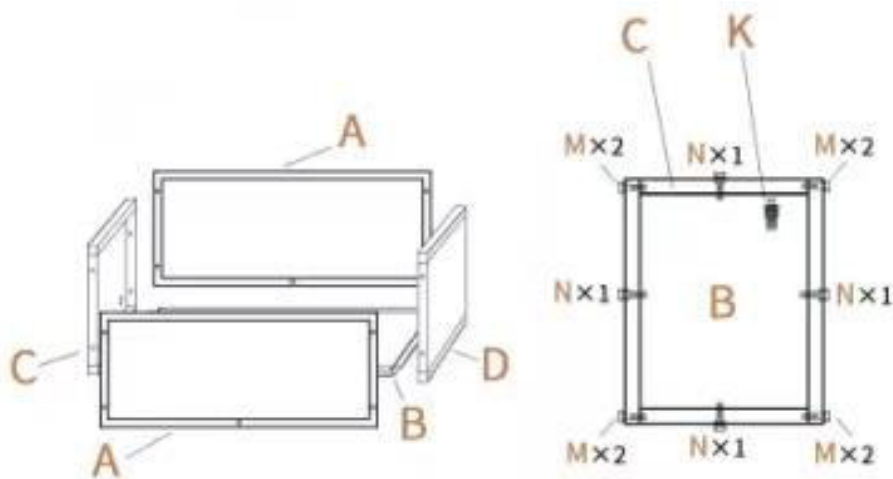

**Aufbauanleitung
Edengrow Balcony
grün**

Art-Nr.: 2802-02
EAN 4017265035605

Made in China

Importiert durch:
Jürgen Westerholt GmbH; Oldenburger Straße 218 b; 26203 Wardenburg- Germany
E-Mail: info@westerholt-gmbh.de

Bestandteile

A	B	C	D	E	F	G	H	I	J	K	L	M	N	O	P
															
2 pcs	1 pcs	1 pcs	1 pcs	1 pcs	1 pcs	2 pcs	1 pcs	2 pcs	1 pcs	1 pcs	1 pcs	18 pcs	4 pcs	2+2+4 pcs	1 pcs

Montageanweisung

1. Entnehmen Sie alle Teile der Verpackung und prüfen diese auf Vollständigkeit.
2. Montieren Sie den Boden (B) und die Seitenteile (A; C+D) mittels der Schrauben „M“ + „N“ gemäß der Zeichnung. Montieren Sie das Ventil „K“ am Bauteil „C“ gemäß der Zeichnung.

3. Montieren Sie die Bauteile „E“ und „F“ und den Haken „G“ gemäß der Zeichnung mittels der Schrauben „M“.

4. Montieren Sie das Bauteil „H“ gemäß der Zeichnung mittels der Schrauben „M“.

5. Montieren Sie das Bauteil „J“ gemäß der Zeichnung mittels der Schrauben „O“ und setzen die Kappe „L“ ein.