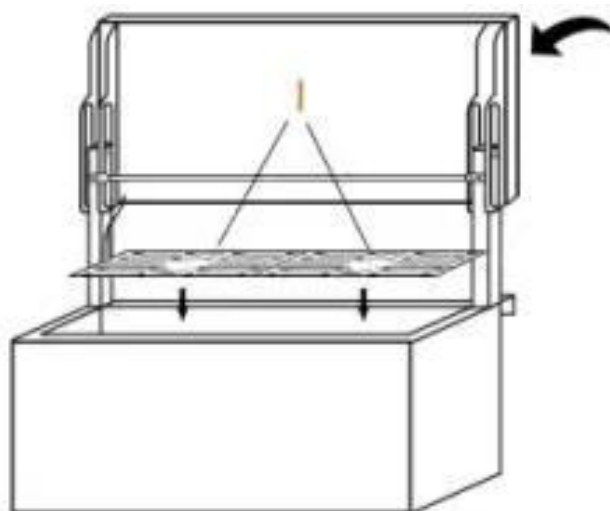

Bestandteile

A	B	C	D	E	F	G	H	I	J	K	L	M	N	O	P
															
2 pcs	1 pcs	1 pcs	1 pcs	1 pcs	1 pcs	2 pcs	1 pcs	2 pcs	1 pcs	1 pcs	1 pcs	18 pcs	4 pcs	2+2+4 pcs	1 pcs

Montageanweisung

1. Entnehmen Sie alle Teile der Verpackung und prüfen diese auf Vollständigkeit.
2. Montieren Sie den Boden (B) und die Seitenteile (A; C+D) mittels der Schrauben „M“ + „N“ gemäß der Zeichnung. Montieren Sie das Ventil „K“ am Bauteil „C“ gemäß der Zeichnung.

3. Montieren Sie die Bauteile „E“ und „F“ und den Haken „G“ gemäß der Zeichnung mittels der Schrauben „M“.

4. Montieren Sie das Bauteil „H“ gemäß der Zeichnung mittels der Schrauben „M“.

5. Montieren Sie das Bauteil „J“ gemäß der Zeichnung mittels der Schrauben „O“ und setzen die Kappe „L“ ein.

6. Setzen Sie die Platte „I“ gemäß der Zeichnung ein.

Bedienungsanleitung

Lesen und beachten Sie die Sicherheitshinweise
Füllen Sie das Hochbeet mit ausreichend Pflanzerde
Bepflanzen Sie das Hochbeet nach ihren Wünschen.
Gießen Sie das Hochbeet nur vorsichtig. Staunässe kann den Pflanzen schaden.